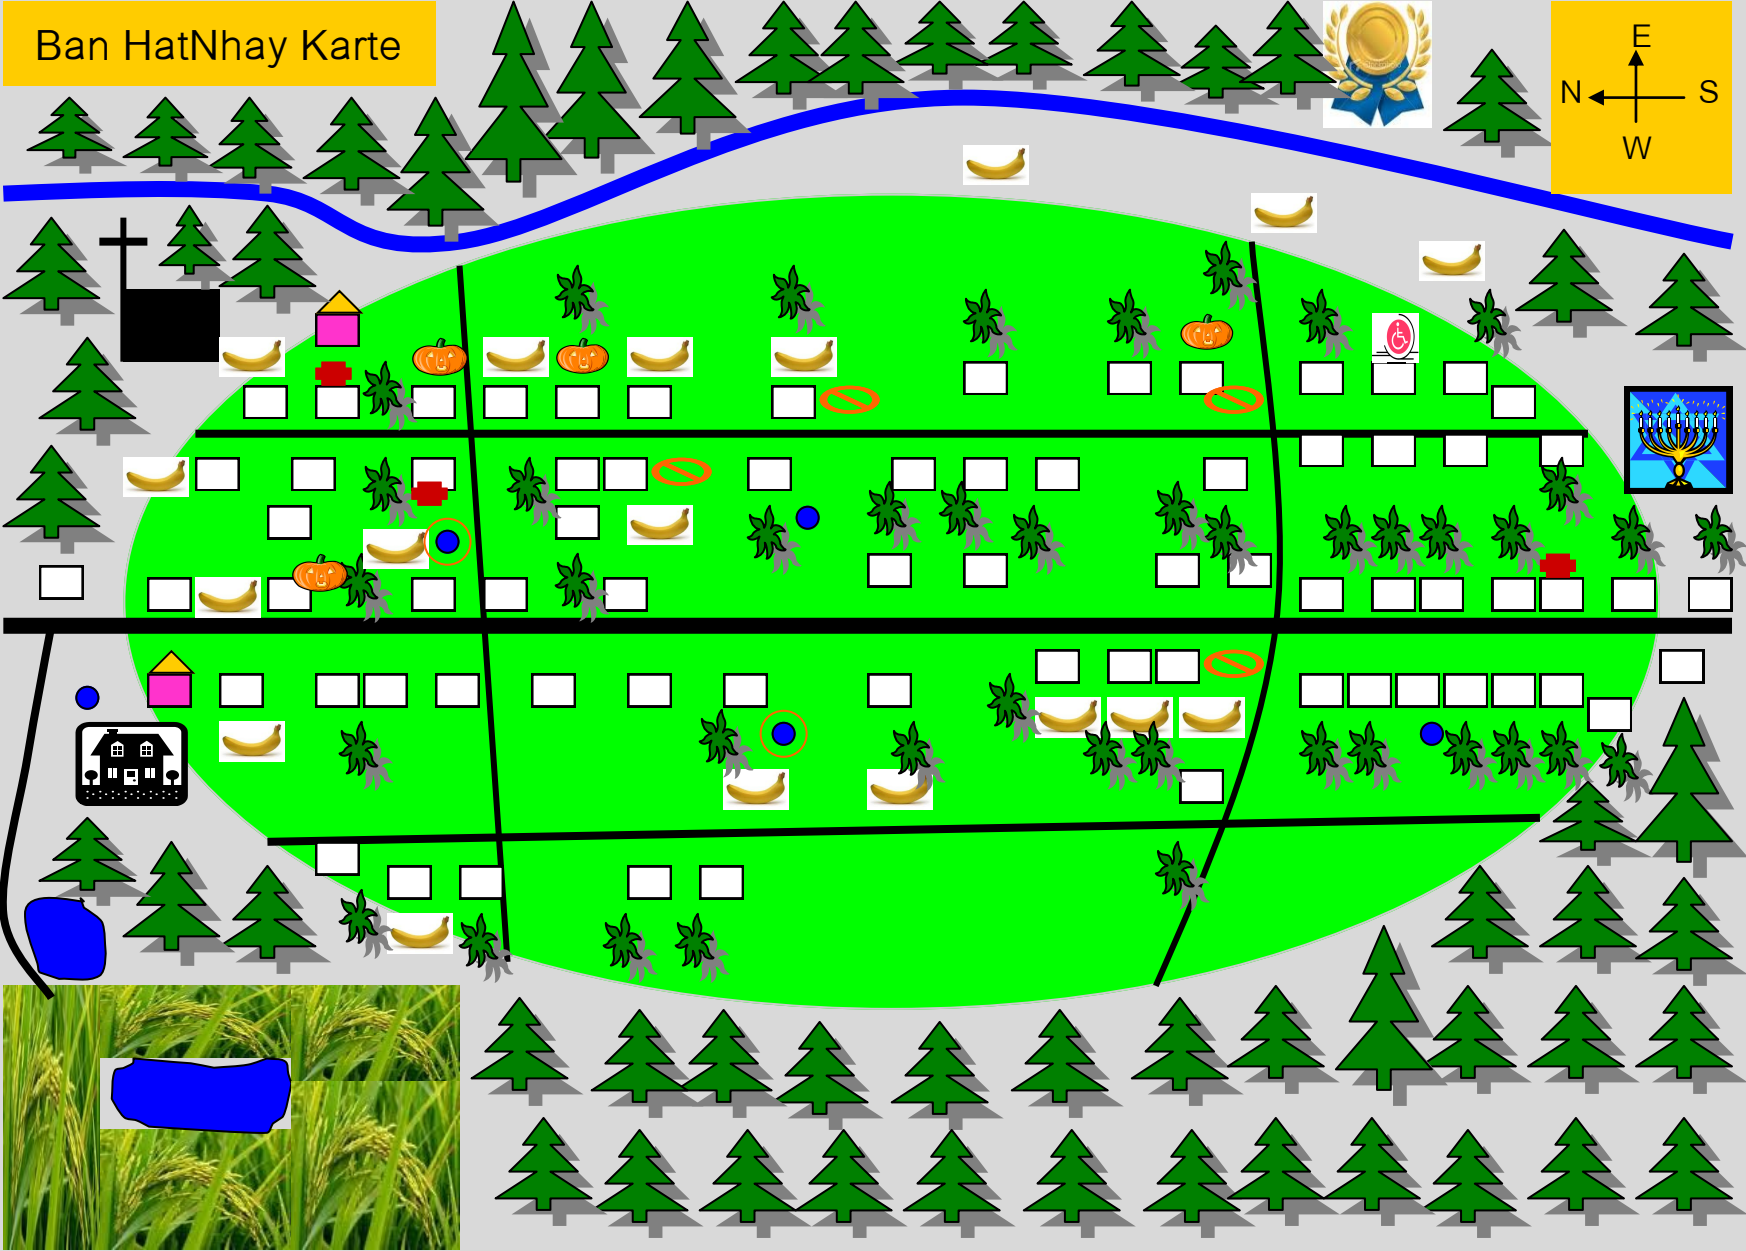

Ban HatNhay Karte

Erklärung der Symbole

Bild	Bedeutung	Original Symbol	Bild	Bedeutung	Original Symbol
	Haus	Haus aus Papier		Brunne defect	Stein + gelbes Papier
	Behinderte Person	Weisses Papier		See	Holzkohle
	Wahrsager	Lila Papier		Bananen-Feld	Bananenblatt
	Tuberkulose Patient	Rotes Papier		Gemuesegarten	Mak som por Blatt
	Gesundheitshelfer	Kreuz (rotes Papier)		Wald	Leere Flaechе
	Chef des Dorfes	Papierbox		Reisfelder	Gras (starker Geruch)
	Opferstelle fuer Geister	Holzstueck		Grundschule	Laos Papierflagge
	Friedhof	Schwarzes Papierkreuz		Sekong Fluss	Kokusnussblatt
	Goldmine	Makseng Blatt		Strasse	Kokusnussblatt (trocken)
	Brunnen (Handpumpe)	Stein		Dorfgrenze	Linie im Sand